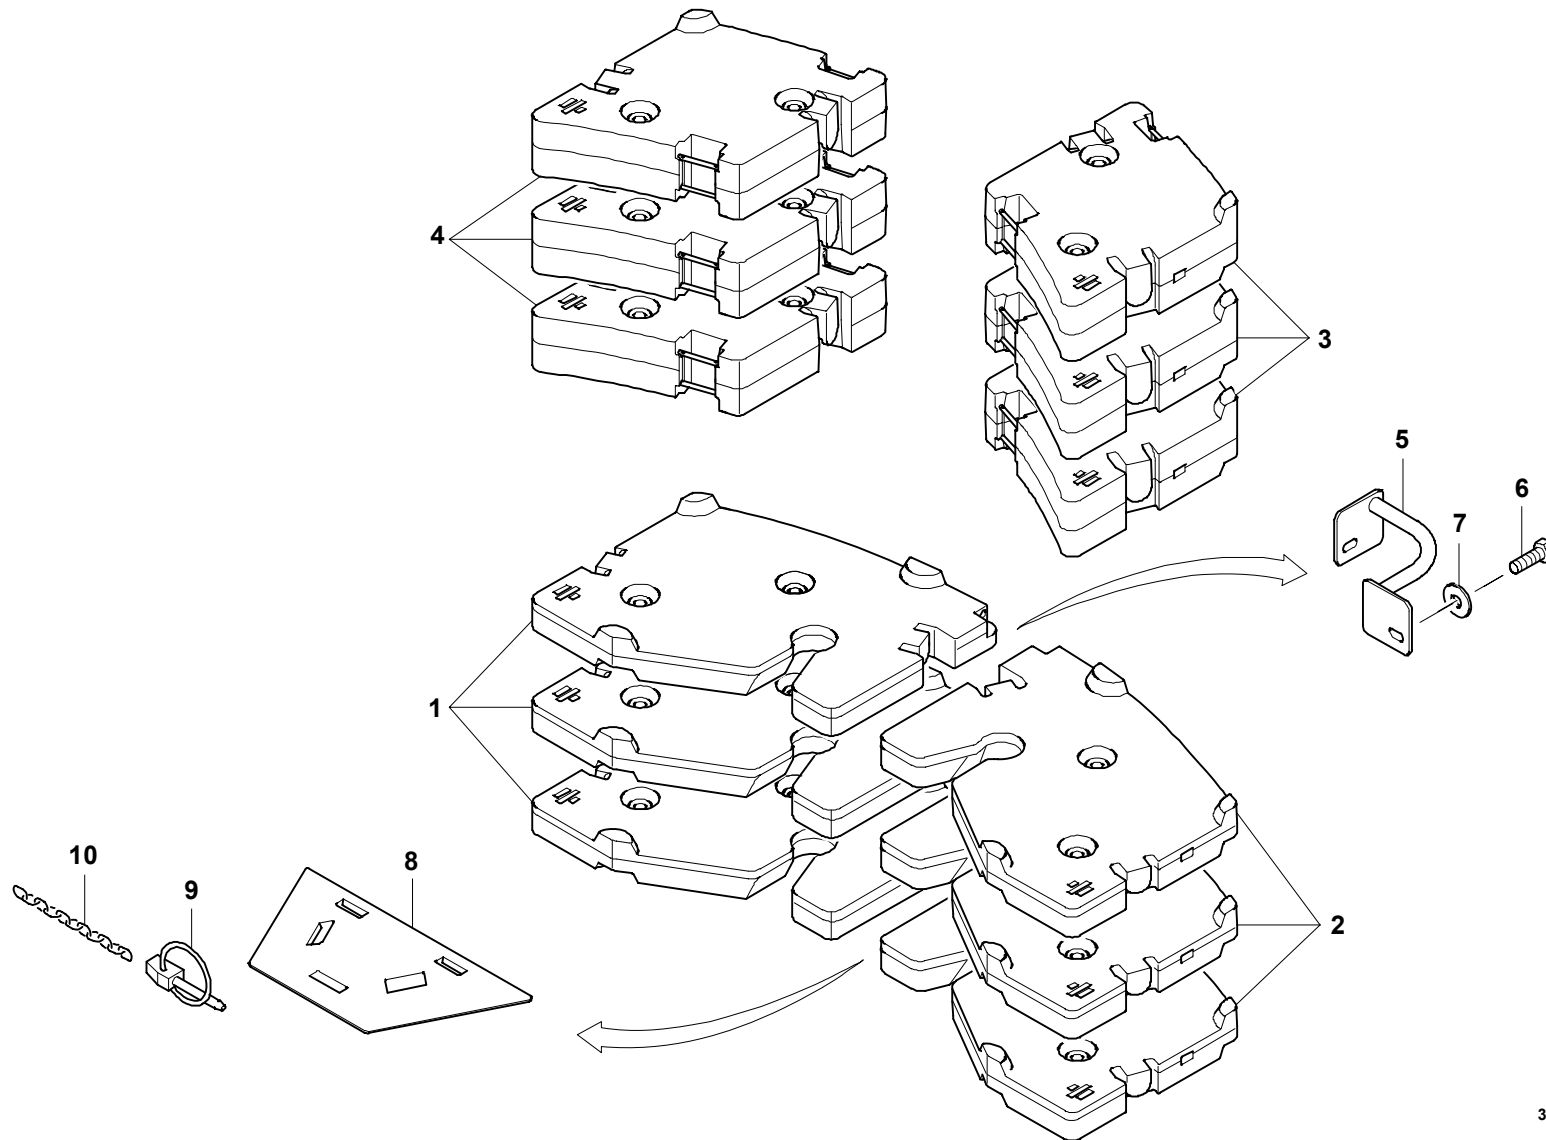

GROVE

ZUSATZGEWICHT 120T
 ADDITIONAL WEIGHT 120T

BILDTAFEL
 PICTORIAL DISPLAY

GMK 6400
BE 650
G 000

07.11

3166270-ETL C

1/1

3166270-C-BL01-0711-6400